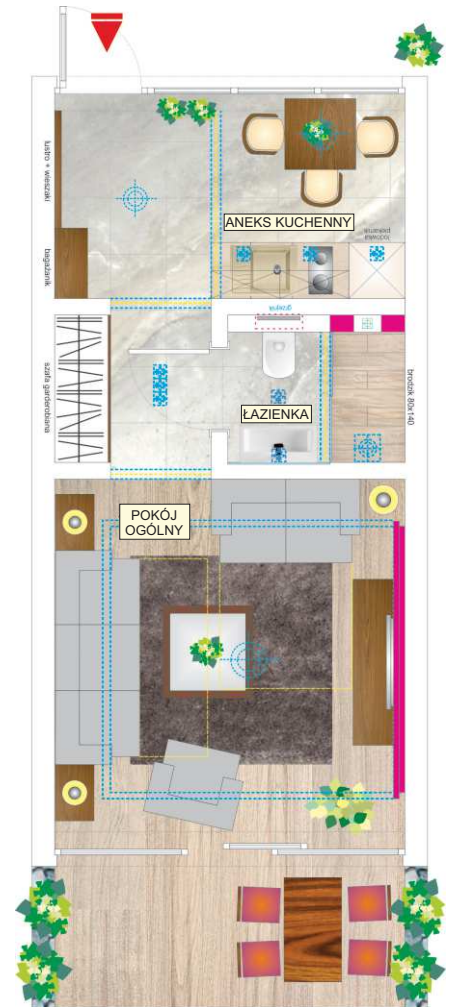

# Lokal A1

Powierzchnia lokalu: 29,9m<sup>2</sup>

Powierzchnia ogródka: 20m<sup>2</sup>

## LOKALIZACJA APARTAMENTU

RZUT POZIOMY

pobierz PDF

PRZYKŁADOWA ARANŻACJA