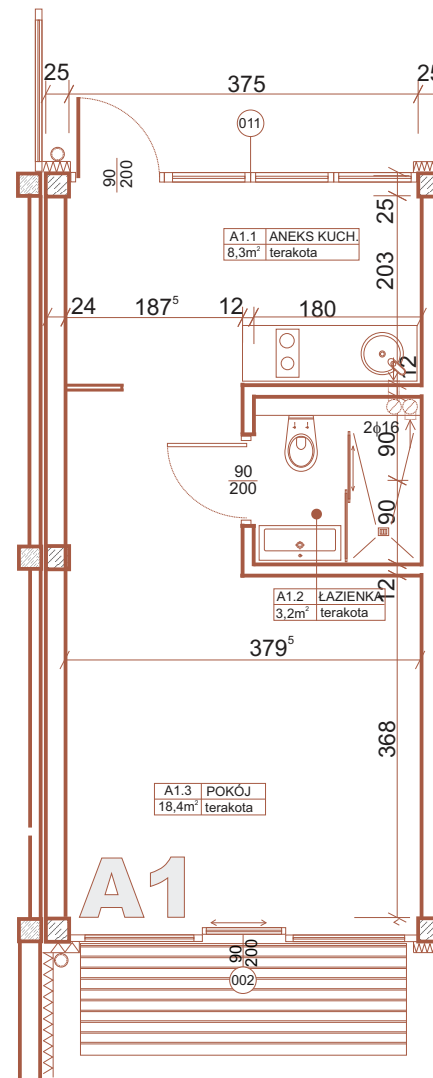

# Lokal A1

Powierzchnia lokalu: 29,9m<sup>2</sup>

Powierzchnia ogródka: 20m<sup>2</sup>

## LOKALIZACJA APARTAMENTU

RZUT POZIOMY

pobierz PDF

PRZYKŁADOWA ARANŻACJA