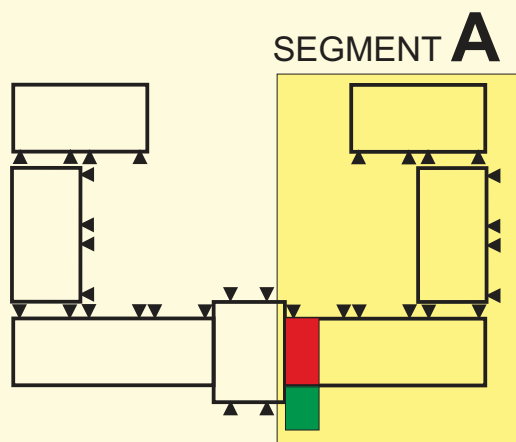

# Lokal A1

Powierzchnia lokalu: 29,9m<sup>2</sup>

Powierzchnia ogródka: 20m<sup>2</sup>

## LOKALIZACJA APARTAMENTU

RZUT POZIOMY

pobierz PDF

PRZYKŁADOWA ARANŻACJA