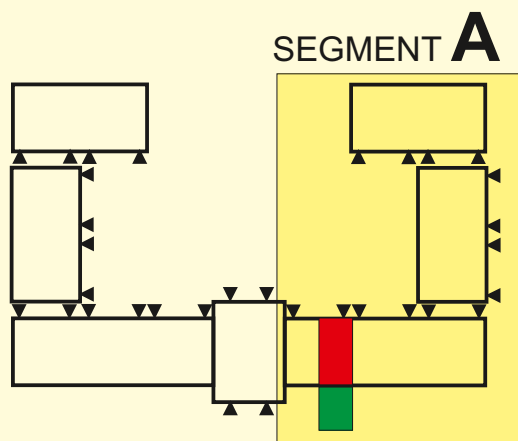

Lokal A2

Powierzchnia lokalu: 30m²

Powierzchnia ogródka: 20m²

LOKALIZACJA APARTAMENTU

RZUT POZIOMY

pobierz PDF

PRZYKŁADOWA ARANŻACJA