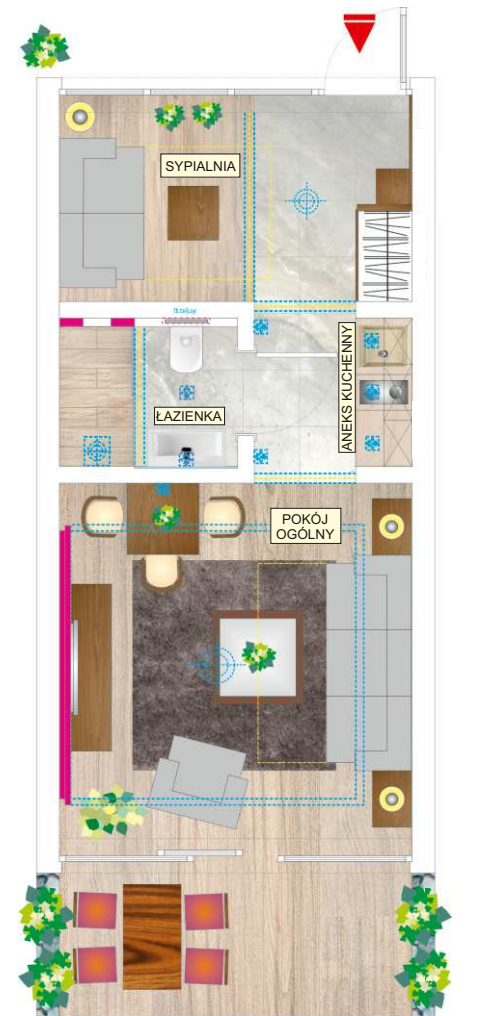

Lokal A2

Powierzchnia lokalu: 30m²

Powierzchnia ogródka: 20m²

LOKALIZACJA APARTAMENTU

RZUT POZIOMY

pobierz PDF

PRZYKŁADOWA ARANŻACJA