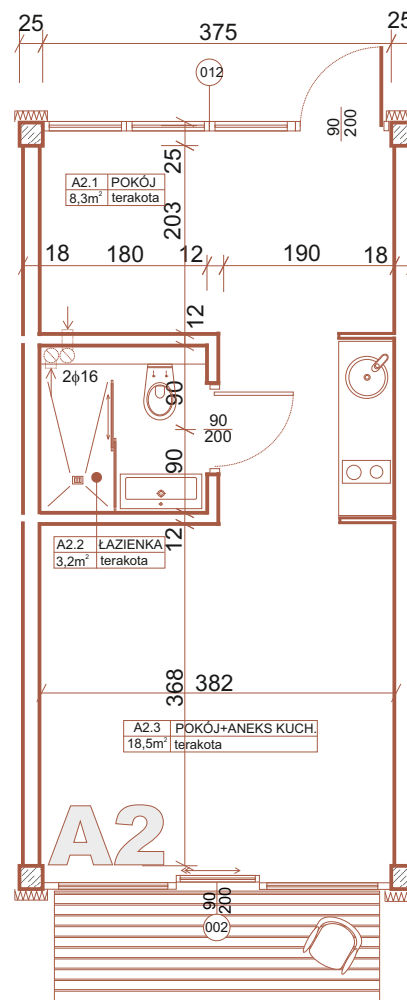

Lokal A2

Powierzchnia lokalu: 30m²

Powierzchnia ogródka: 20m²

LOKALIZACJA APARTAMENTU

RZUT POZIOMY

pobierz PDF

PRZYKŁADOWA ARANŻACJA