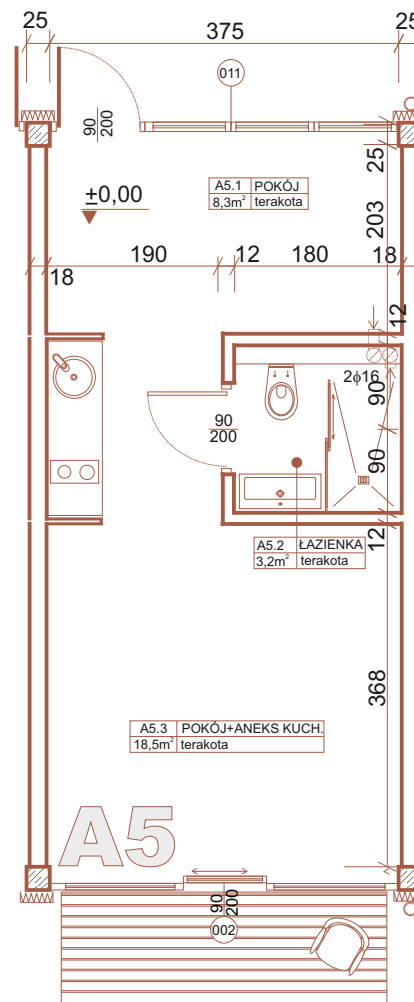

Lokal A5

Powierzchnia lokalu: 30m²

Powierzchnia ogródka: 20m²

LOKALIZACJA APARTAMENTU

RZUT POZIOMY

pobierz PDF

PRZYKŁADOWA ARANŻACJA