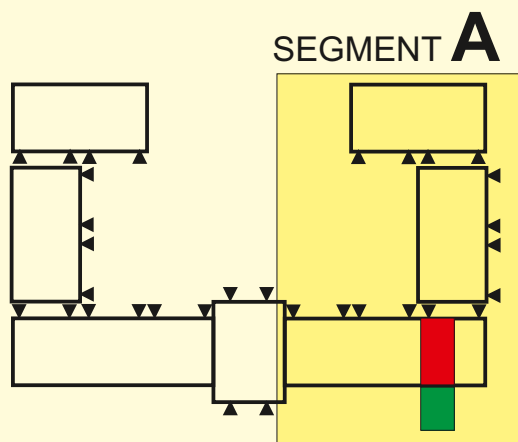

Lokal A5

Powierzchnia lokalu: 30m²

Powierzchnia ogródka: 20m²

LOKALIZACJA APARTAMENTU

RZUT POZIOMY

pobierz PDF

PRZYKŁADOWA ARANŻACJA