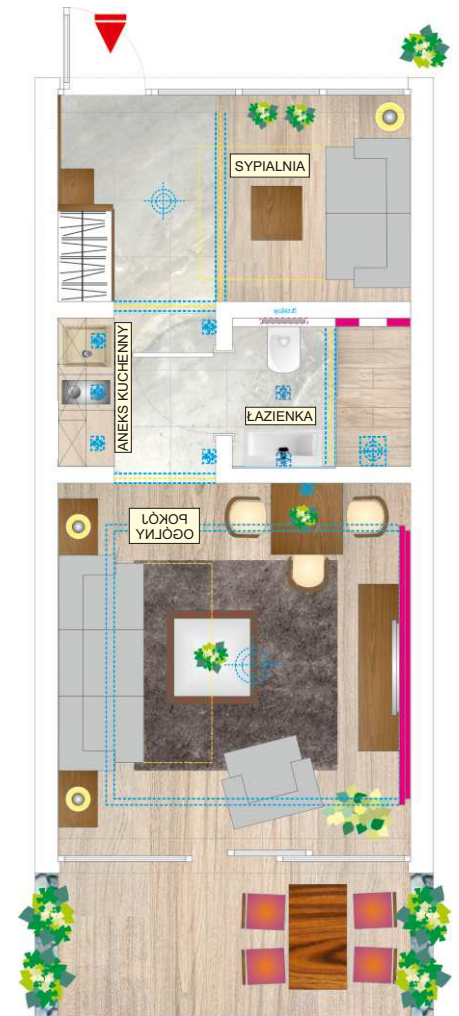

Lokal A5

Powierzchnia lokalu: 30m²

Powierzchnia ogródka: 20m²

LOKALIZACJA APARTAMENTU

RZUT POZIOMY

pobierz PDF

PRZYKŁADOWA ARANŻACJA