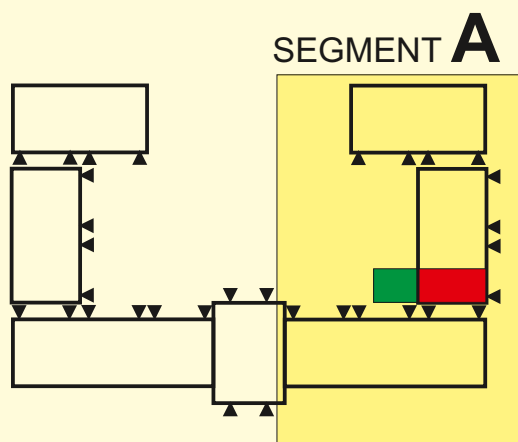

Lokal A7

Powierzchnia lokalu: 29,9m²

Powierzchnia ogródka: 20m²

LOKALIZACJA APARTAMENTU

pobierz PDF

RZUT POZIOMY

PRZYKŁADOWA ARANŻACJA