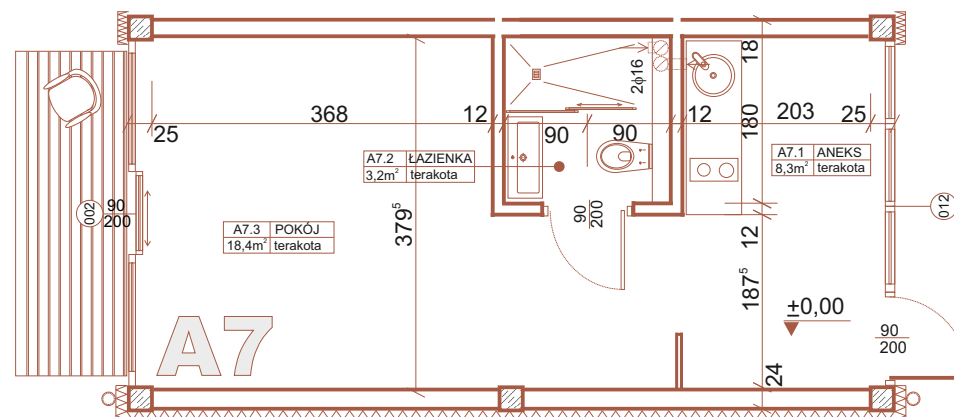

Lokal A7

Powierzchnia lokalu: 29,9m²

Powierzchnia ogródka: 20m²

LOKALIZACJA APARTAMENTU

pobierz PDF

RZUT POZIOMY

PRZYKŁADOWA ARANŻACJA