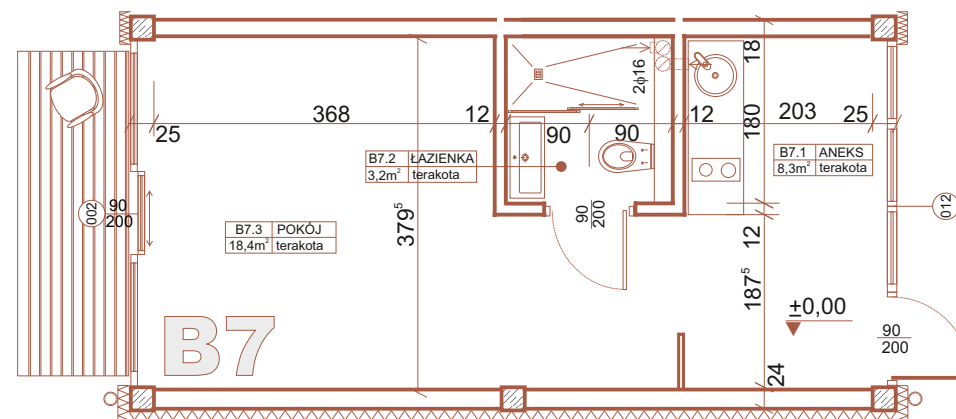

Lokal **B7**

Powierzchnia lokalu: 29,9m²

Powierzchnia ogródka: 20m²

LOKALIZACJA APARTAMENTU

SEGMENT **B**

pobierz **PDF**

RZUT POZIOMY

PRZYKŁADOWA ARANŻACJA