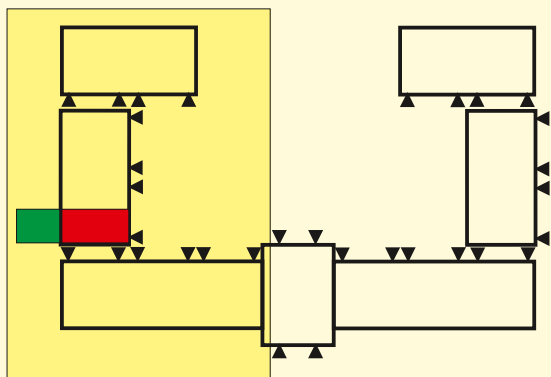

Lokal **B7**

Powierzchnia lokalu: 29,9m²

Powierzchnia ogródka: 20m²

LOKALIZACJA APARTAMENTU

SEGMENT **B**

pobierz **PDF**

RZUT POZIOMY

PRZYKŁADOWA ARANŻACJA