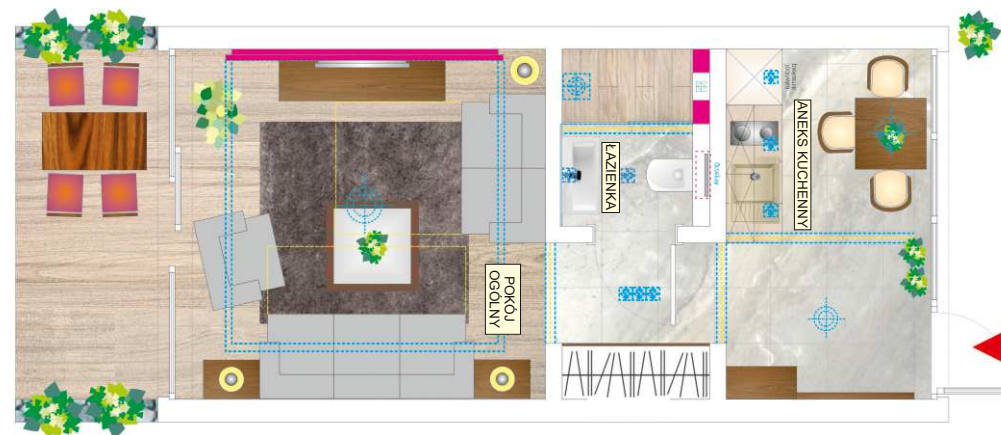

Lokal **B7**

Powierzchnia lokalu: 29,9m²

Powierzchnia ogródka: 20m²

LOKALIZACJA APARTAMENTU

SEGMENT **B**

pobierz **PDF**

RZUT POZIOMY

PRZYKŁADOWA ARANŻACJA